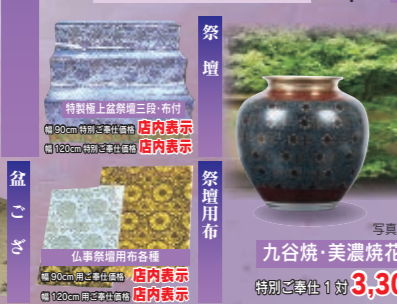

蓮華灯(1対)各種 特別ご奉仕価格 5,300円より
ハブル灯(1対)各種 特別ご奉仕価格 13,800円より
鈴付極楽灯(1対)各種 特別ご奉仕価格 6,850円より
霊前灯(1対)各種 特別ご奉仕価格 5,000円より