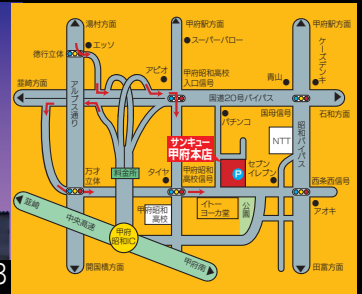

19号線 長野市役所より
 車で3分 五分一信号前
 フリーダイヤル0120-39-8558

松本店

松本市平田東 2-18-9
 TEL. (0263) 86-5539
 FAX. (0263) 86-3915
 E-mail: sankyu-m@water.ocn.ne.jp

塩尻北ICより松本方面へ1分
 平田駅から徒歩5分
 フリーダイヤル0120-18-5539

甲府本店

山梨県中巨摩郡昭和町西条 5113
 TEL. (055) 275-8839
 FAX. (055) 275-0239
 E-mail: sankyu-k@water.ocn.ne.jp

甲府昭和ICより2分
 イトーヨーカドー前
 フリーダイヤル0120-99-9391

諏訪店

諏訪市四賀 2340
 TEL. (0266) 56-3900
 FAX. (0266) 56-3901
 E-mail: suwa39@spice.ocn.ne.jp

諏訪ICより2分
 ルートイン諏訪前 (サンリツ通り)
 フリーダイヤル0120-39-0458

飯田店

飯田市鼎名古熊 2168-1
 TEL. (0265) 52-3900
 FAX. (0265) 52-5563
 E-mail: sankyu-iida@water.ocn.ne.jp