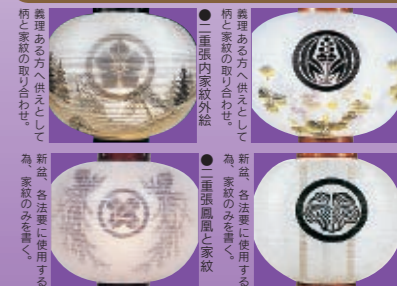

家紋入りの一例

●一重内外絵と家紋
●一重内外家紋入
●二重内外家紋外絵
●二重内外家紋内絵
●二重内外家紋
●二重内外家紋
●二重内外家紋
●二重内外家紋