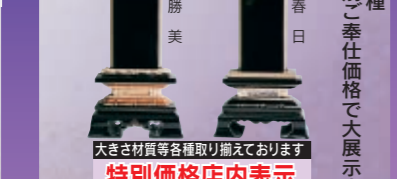

ご用意される方
故人のご親戚へご縁者様

店内大量展示

廻転灯 名月 (79cm)

1脚 8,000円

廻転灯 清泉 (91cm)

1脚 15,000円

表具いたします 壮大なスケールで 特別ご奉仕価格にて多数大展示中!

知らないうちに家宝を 駄目にしていませんか。

表装は独自による最高級の佛表装です。 全表装を取り揃えてございます。

蓮華灯(1対)各種 特別ご奉仕価格 5,300円より
ハブル灯(1対)各種 特別ご奉仕価格 13,800円より
鈴付極楽灯(1対)各種 特別ご奉仕価格 6,850円より
霊前灯(1対)各種 特別ご奉仕価格 5,000円より

ご進物線香各種 新見舞いのご挨拶にどうぞ

祭礼用提灯予約受付中 (御祭・祇園・奉納・献燈)書体サービス

お迎え用吊り提灯 数量限定 御意される方 故人のご家族様へご親戚へ縁者様